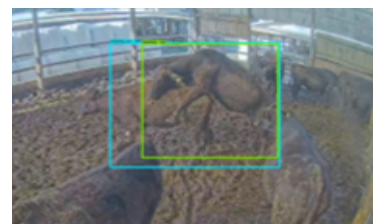

## MOOVIE 分娩予兆検知システム

牛の分娩予兆として、羊膜や子牛の蹄の露出、尾の挙上を人工知能のディープラーニングという画像解析技術により検出し、スマホアプリに通知をします。

従来は農家の方が見回りで分娩予兆を発見されたり、牛に機器を装着して対応されていましたが、本システムを活用することにより、人の代わりに監視カメラと人工知能が監視をし、分娩予兆をお知らせし、その後も監視カメラで人が監視することで必要な時のみ駆け付け、見回りの負担軽減と分娩事故の軽減につなげます。牛に何もつけない非接触型で牛には負担がありません。

## MOOVIE 発情検知システム

牛の発情行動として、乗駕行動(牛が別の牛に乗り上がる行動)を人工知能のディープラーニングという画像解析技術により検出し、スマホアプリに通知をします。

牛の発情は21日程度の周期であるため、発情の見逃しはその間の餌代や機会損失により経営的な損失となります。従来は農家の方が見回りをされて対応されていましたが、本システムを活用することにより、代わりに監視カメラと人工知能が監視をし、発情の見逃しによる損失の低減や見回りの負担を軽減します。牛に何もつけない非接触型で牛には負担がありません。

発情検知システムイメージ

AIの分娩予兆検知画像例

AIの発情検知画像例