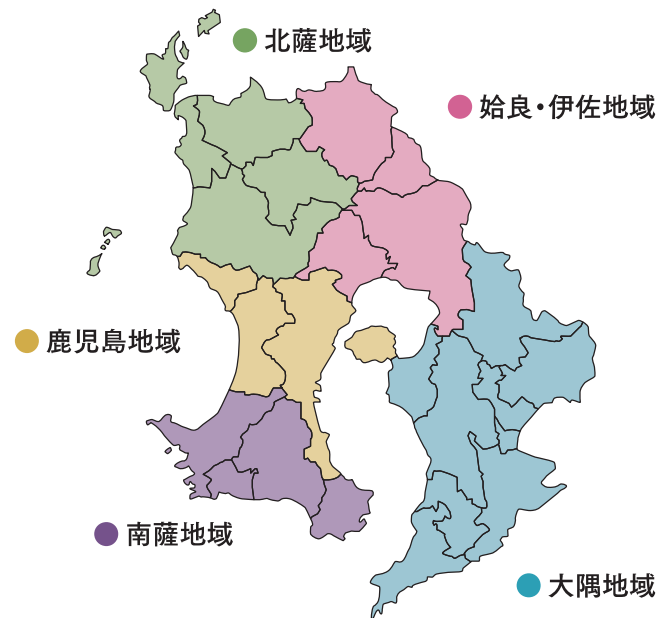

個性豊かな鹿児島県のワーケーション

施設紹介

自然・文化・癒やしに満たされた充実した鹿児島県。近年、新しいコワーキングスペースやサテライトオフィスなども増えており、テレワークできる環境も広がっています。地元イノベーターとの出会いのチャンスも期待できそう。

北薩地域

▶ HUB SATSUMASENDAI

住 鹿児島県薩摩川内市神田町2-3
☎ 0996-29-3580
🌐 <https://www.hub-satsuma.com>