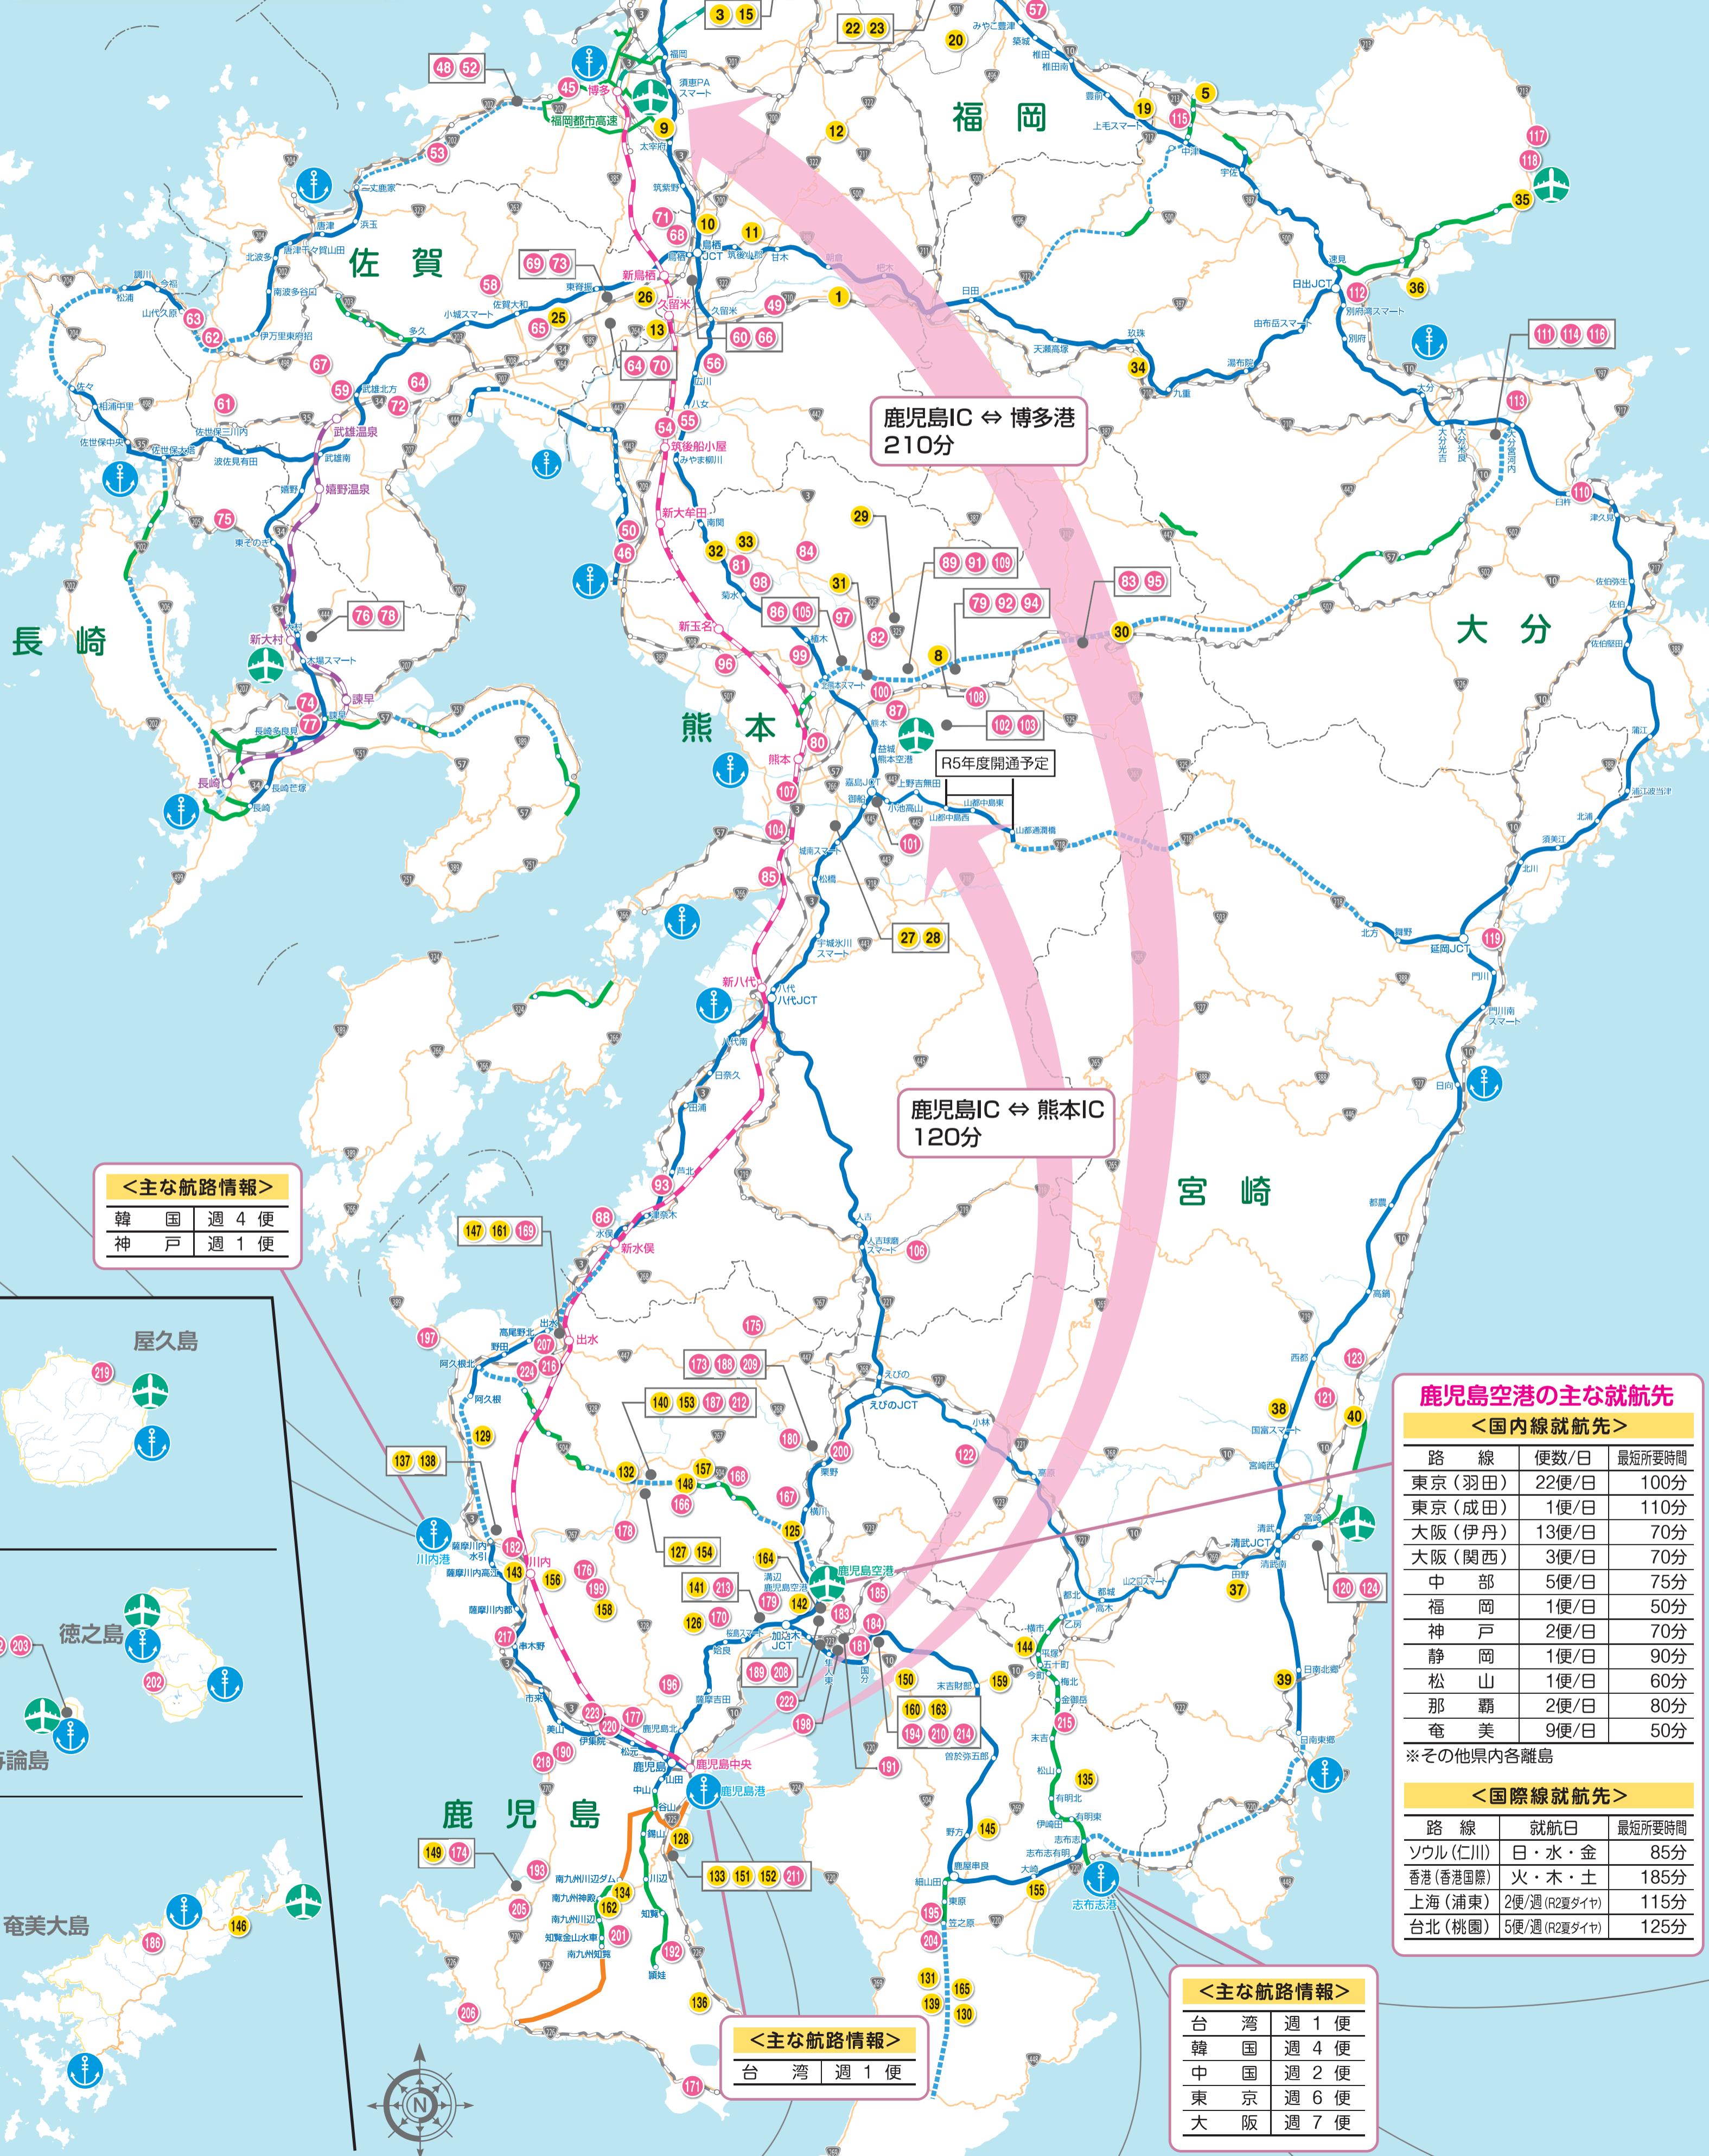

鹿児島県企業立地MAP

Kagoshima Prefecture Support for business

2023 - 2024

Business Investment

KAGOSHIMA 進出検討時から操業開始後も全力でサポート

本サイトでは、県内の魅力的な立地条件の産業用地・オフィスの情報や、企業をバックアップする各種支援制度のご案内、企業を支える人材の確保に関する情報など、皆様が知りたい情報を簡単に検索することができます。

<主な航路情報>
韓国 週4便
神戸 週1便

<主な航路情報>
台湾 週1便

鹿児島空港の主な就航先

<国内線就航先>

路線	便数/日	所要時間
東京(羽田)	22便/日	100分
東京(成田)	1便/日	110分
大阪(伊丹)	13便/日	70分
大阪(関西)	3便/日	70分
中部	5便/日	75分
福岡	1便/日	50分
神戸	2便/日	70分
静岡	1便/日	90分
松山	1便/日	60分
那覇	2便/日	80分
奄美	9便/日	50分