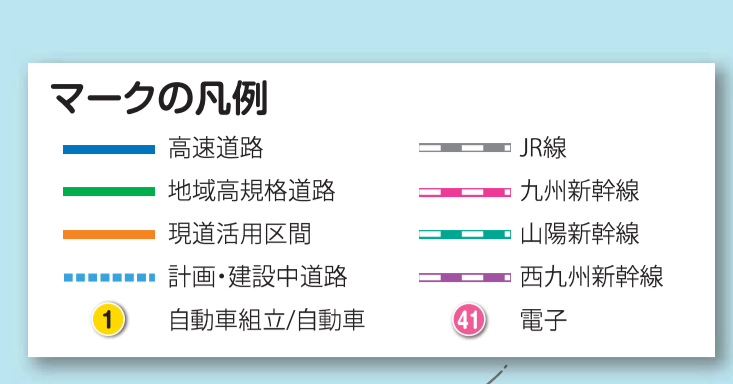

<主な航路情報>
韓国 週4便
神戸 週1便