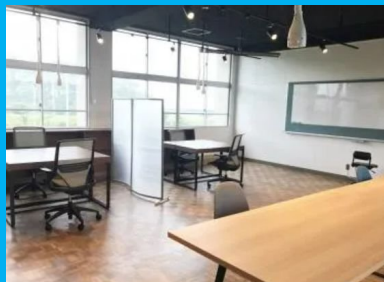

主な支援拠点④

⑦ 「379 Work Terminal PACBO」 (南九州市)

コーヒーを提供するカフェテリアとコワーキングスペース、レンタルオフィス及び貸会議室が一体になった複合施設。内装テーマは「ナチュラル・インダストリアル」。天然木とアイアン、シャビーなレンガタイルを使用したグレー&ホワイトでスタイリッシュな空間を演出。

住所：〒897-0302 南九州市知覧町郡17859番地 1F

電話：0993-76-8571

施設概要：●フリーアドレス会員：（学生）6,000円/月、（一般）9,000円/月、
（法人）24,000円/月

●レンタルオフィス会員：23,000円～58,000円 等

上記のほか、カフェテリア、テラスなどおしゃれな空間を演出している

⑧ 「地域活性化センター神川」 (錦江町)

旧神川中学校（平成20年廃校）を改装した南国情緒たっぷりの「お試しサテライトオフィス／コワーキングスペース」を設置。

芝生を見下ろすオフィスは光回線・Wi-Fi完備、コンビニや道の駅まで徒歩2分の好立地。

また、爽やかな潮風を浴びながら、南国らしい海や川を眺めながらふかふかの芝生で寝転びながらの「リッチワーク」と、鹿児島島の美味しいグルメライフを体験できる。

住所：〒893-2301 錦江町神川3306-4

電話：0994-25-1001（錦江町まち・ひと・MIRAI創生協議会内）

施設概要：●コワーキングスペース：600円/日

●オフィスルーム：30万円/年 等

オフィススペース