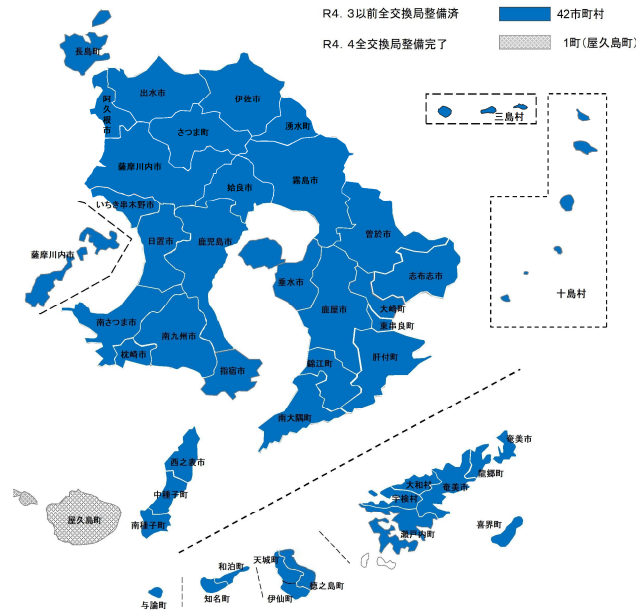

かごしまのIT環境

光回線

・鹿児島県内の光ファイバ整備状況は、令和4年4月に全交換局整備完了！